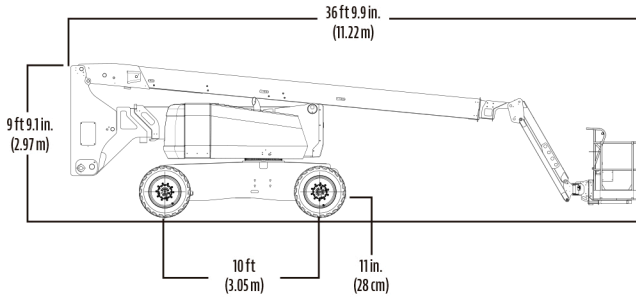

800AJ HC3

PLATAFORMA ARTICULADA DE ALTA CAPACIDADE

Desempenho

Altura da Plataforma	24.5 m
Alcance Horizontal	15.9 m
Altura Para Cima e Por Cima	7.9 m
Giro	360 graus contínuos
Altura Para Cima e Por Cima	0.91 x 2.44 m
Capacidade da Plataforma Restrita	340/454 kg
Capacidade da Plataforma Irrestrita	300 kg
Rotacionador da Plataforma	180 graus hidráulicos
Comprimento do Jib	1.83 m
Abrangência de Articulação do Jib	130 graus (+70, -60)
Peso**	17,023 kg
Pressão Máx. Exercida sobre o Solo	5.3 kg/cm2
Velocidade de Deslocamento 2WD ou 4WD	4.8 km/h
Rampa Máxima	
4WD	45%
Interrupção de funções	5 graus
Raio de Giro (Interno)	3.12 m
Raio de Giro (Externo)	6.56 m

HC3

3 Zonas de Capacidade
- Classificada para 3 ocupantes + ferramentas / materiais

Acessórios & Opcionais

- Plataforma: 0,9 x 2,44m, 0,76 x 1,22 m
- Bandeja de Ferramentas do Operador
- "Plataforma Antiqueda, Entrada Traseira: 0,76 x 1,83 m"
- Portão auto-fechante
- Sistema Soft Touch 6 ft/8 ft (1,83m / 2,43m)
- SkySense™
- Tanque de Propano de 19,7 kg
- Kit de Partida para Climas Frios- GM¹
- Kit de Partida para Climas Frios- Deutz¹
- Kit para Ambientes Hostis²
- Luz Âmbar de Alerta Intermitente
- Kit Ártico³
- SkyWelder®
- SkyPower® — Gerador de 7.500 Watt, cabo de força até a plataforma, Linha de Ar de 1/2 pol até a Plataforma

Observação: Alguns opcionais podem aumentar o tempo de entrega e algumas combinações de opcionais podem não ser disponíveis.

800AJ HC3

PLATAFORMA ARTICULADA DE ALTA CAPACIDADE

Dimensões

Todas as dimensões são aproximadas.