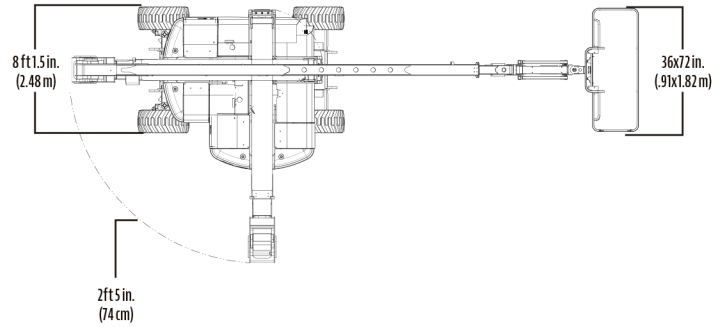

800AJ HC3

PLATAFORMA ARTICULADA DE ALTA CAPACIDADE

Desempenho

Altura da Plataforma	24.5 m
Alcance Horizontal	15.9 m
Altura Para Cima e Por Cima	7.9 m
Giro	360 graus contínuos
Altura Para Cima e Por Cima	0.91 x 2.44 m
Capacidade da Plataforma Restrita	340/454 kg
Capacidade da Plataforma Irrestrita	300 kg
Rotacionador da Plataforma	180 graus hidráulicos
Comprimento do Jib	1.83 m
Abrangência de Articulação do Jib	130 graus (+70, -60)
Peso**	17,023 kg
Pressão Máx. Exercida sobre o Solo	5.3 kg/cm2
Velocidade de Deslocamento 2WD ou 4WD	4.8 km/h
Rampa Máxima	
4WD	45%
Interrupção de funções	5 graus
Raio de Giro (Interno)	3.12 m
Raio de Giro (Externo)	6.56 m

Observação: Alguns opcionais podem aumentar o tempo de entrega e algumas combinações de opcionais podem não ser disponíveis.

800AJ HC3

PLATAFORMA ARTICULADA DE ALTA CAPACIDADE

Dimensões

Todas as dimensões são aproximadas.