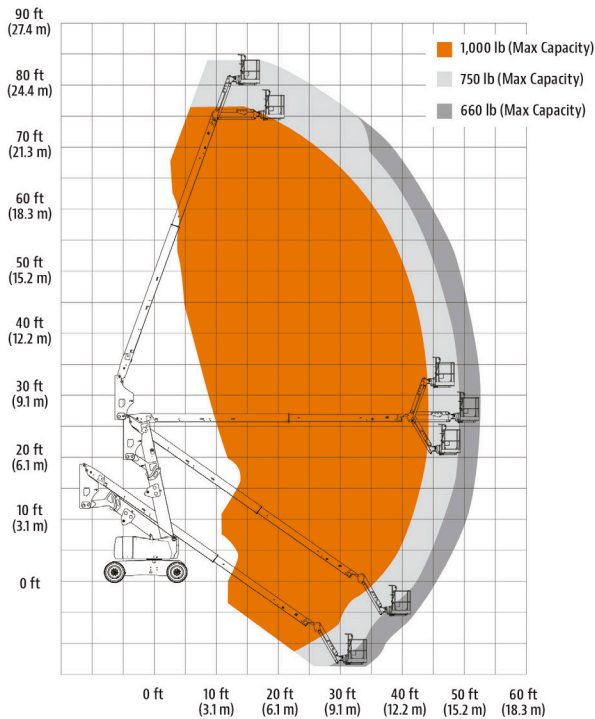

Diagramas de Alcance

ACESSE NOSSO SITE